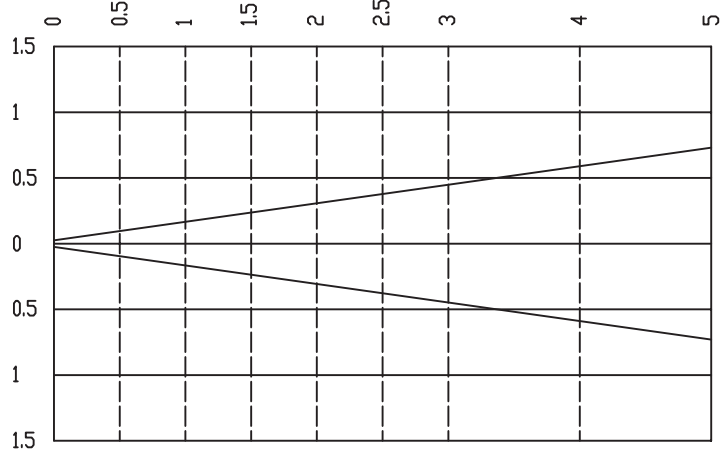

P 56/P 64 LED LUX TEST

10°		1m	2m	3m	4m	5m
Red	LUX	139.2	37.6	16.9	10.3	6.7
	X	7029	7017	6991	6957	6888
	Y	2967	2969	2974	2984	3000
Green	LUX	625.7	182.4	84.4	49.4	32
	X	1677	1703	1716	1728	1746
	Y	7270	7243	7224	7202	7174
Blue	LUX	184	54.1	23.3	15.1	9.9
	X	1379	1379	1381	1384	1388
	Y	472	482	492	496	505
RGB	LUX	935	269.5	108	74.5	47.6
	X	1910	1901	1991	1907	1877
	Y	1811	1847	1913	1903	1840

Test Condition:
 1.LED is 0.1W R(51pcs) G(49pcs)B(51pcs)
 2.LENS
 3.UNITS TEST